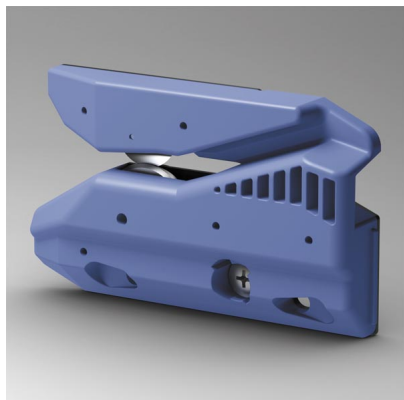

Auto Cutter Spare Blade S902007

SKU: C13S902007

Rating: Not Rated Yet

Cijena

120,00 €

120,00 €

[Postavi pitanje o ovom proizvodu](#)

Proizvođa: [Epson](#)

Description

Opis proizvoda

Auto Cutter Spare Blade S902007 (Epson C13S902007)

Originalni **rezervni nož automatskog rezača papira** dizajniran za Epson SureColor SC-T seriju i odabrane SC-P modele. Omogućuje **brz, precizan rez** i pouzdan rad pri rezanju plakata, tehničkih crteža i CAD/GIS ispisa. Zamjena je **brza i jednostavna**, time se održava visoka produktivnost i kvaliteta završne obrade.

Prednosti: dosljedna kvaliteta reza, dugotrajnost i savršena kompatibilnost s Epson mehanizmom rezača.

Kompatibilni modeli

- Epson SureColor SC-T5200
- Epson SureColor SC-T7200 (s postoljem)
- Epson SureColor SC-T7200D (Dual Roll)
- Epson SureColor SC-T3200 (s postoljem)

Ključne značajke

- **Originalni Epson dio:** optimalno pristajanje i pouzdan rad
- **Precizan rez:** ?isti rubovi na plakatima i tehničkim crtežima
- **Brza zamjena:** minimalni zastoji u radu
- **Dugotrajnost:** robusna izvedba za profesionalnu upotrebu