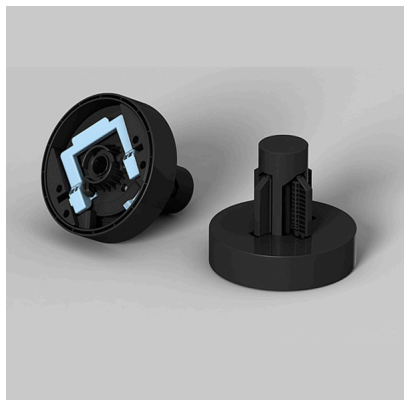

Roll Media Adapter C12C935931

SKU: C12C935931

Rating: Not Rated Yet

Cijena

161,00 €

161,00 €

[Postavi pitanje o ovom proizvodu](#)

Proizvo?a? [Epson](#)

Description

Opis proizvoda

Epson Additional Roll Media Adapters (C12C935931)

Set adaptera za role papira, razvijen za upotrebu s profesionalnim Epson pisa?ima velikog formata iz P?serije i Stylus Pro linije. Uklju?uje dva adaptera, koja se postavljaju na svaki kraj role, ?ime se olakšava umetanje medija u pisa? i ubrzava promjena razli?itih vrsta papira.