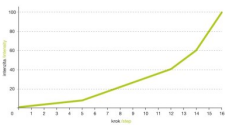

FOMEI Foreman HTC 1-6x24 – ciljnik s kon?anikom G4

Ciljnik 1-6x24 Foreman HTC prikladan je za ubi?ajeni lov. Šesterostruko pove?anje omogu?uje lov i na srednjim udaljenostima. Model 1-6x24 Foreman najbolje je rješenje za dnevni i kratkodometni lov. Udobnost promatranja poboljšana je 20 % ve?im vidnim poljem.

Ciljnik 1-6x24 Foreman idealan je za ubi?ajeni lov i lov u pokretu. Posebnost ovog ciljnika daje iznimno široko vidno polje od 40 m, širok raspon rektifikacije i elektronika korištena za kontrolu crvene to?ke. Ciljnik je ispunjen suhim dušikom.

Elektroni?ka kontrola crvene to?ke

Kontrola crvene to?ke podijeljena je u 16 koraka. Prvih 5 koraka kontrolira samo do 9 % intenziteta, a preostalih 11 od 10 % do 100 %. To zna?i

dobru regulaciju u lošim svjetlosnim uvjetima. Prednost je što se crvena to?ka automatski isklju?uje nakon 2 sata neaktivnosti, što zna?ajno štedi kapacitet baterije.

Ciljnici su testirani s kalibrom .375 H&H Mag (ekvivalentno energiji 6000 J).

Dimenzije ciljnika

A	B	C	E	F	d	D	H
275	163	94	72	58	30	-	46

Karakteristike proizvoda:

- **Pove?anje:** 1-6x
- **Promjer objektiva:** 24 mm
- **Kut gledanja:** 22,5-3,9°
- **Polo?aj ?arišne ravnine:** druga ?arišna ravnina
- **Vidno polje na 100 m:** 40-6,8 m
- **Relativna svjetlosna jakost:** 576-16
- **Izlazna pupila:** 9,6-4 mm
- **Promjer tijela:** 30 mm
- **Premaz le?a:** HTC
- **Dioptrijska kompenzacija:** +/- 2 dpt
- **Vrijednost klika:** 1/4 MOA
- **Paralaksa:** 100 m
- **Duljina:** 275 mm