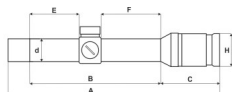

Ciljnici su testirani s kalibrom .375 H&H Mag (ekvivalentno energiji 6000 J).

Dimenzije ciljnika

A	B	C	E	F	d	D	H
275	163	94	72	58	30	-	46

Karakteristike proizvoda:

- **Pove?anje:** 1-6x
- **Promjer objektiva:** 24 mm
- **Kut gledanja:** 22,5-3,9°
- **Polo?aj ?arišne ravnine:** druga ?arišna ravnina
- **Vidno polje na 100 m:** 40-6,8 m
- **Relativna svjetlosna jakost:** 576-16
- **Izlazna pupila:** 9,6-4 mm
- **Promjer tijela:** 30 mm
- **Premaz le?a:** HTC
- **Dioptrijska kompenzacija:** +/- 2 dpt
- **Vrijednost klika:** 1/4 MOA
- **Paralaksa:** 100 m
- **Duljina:** 275 mm